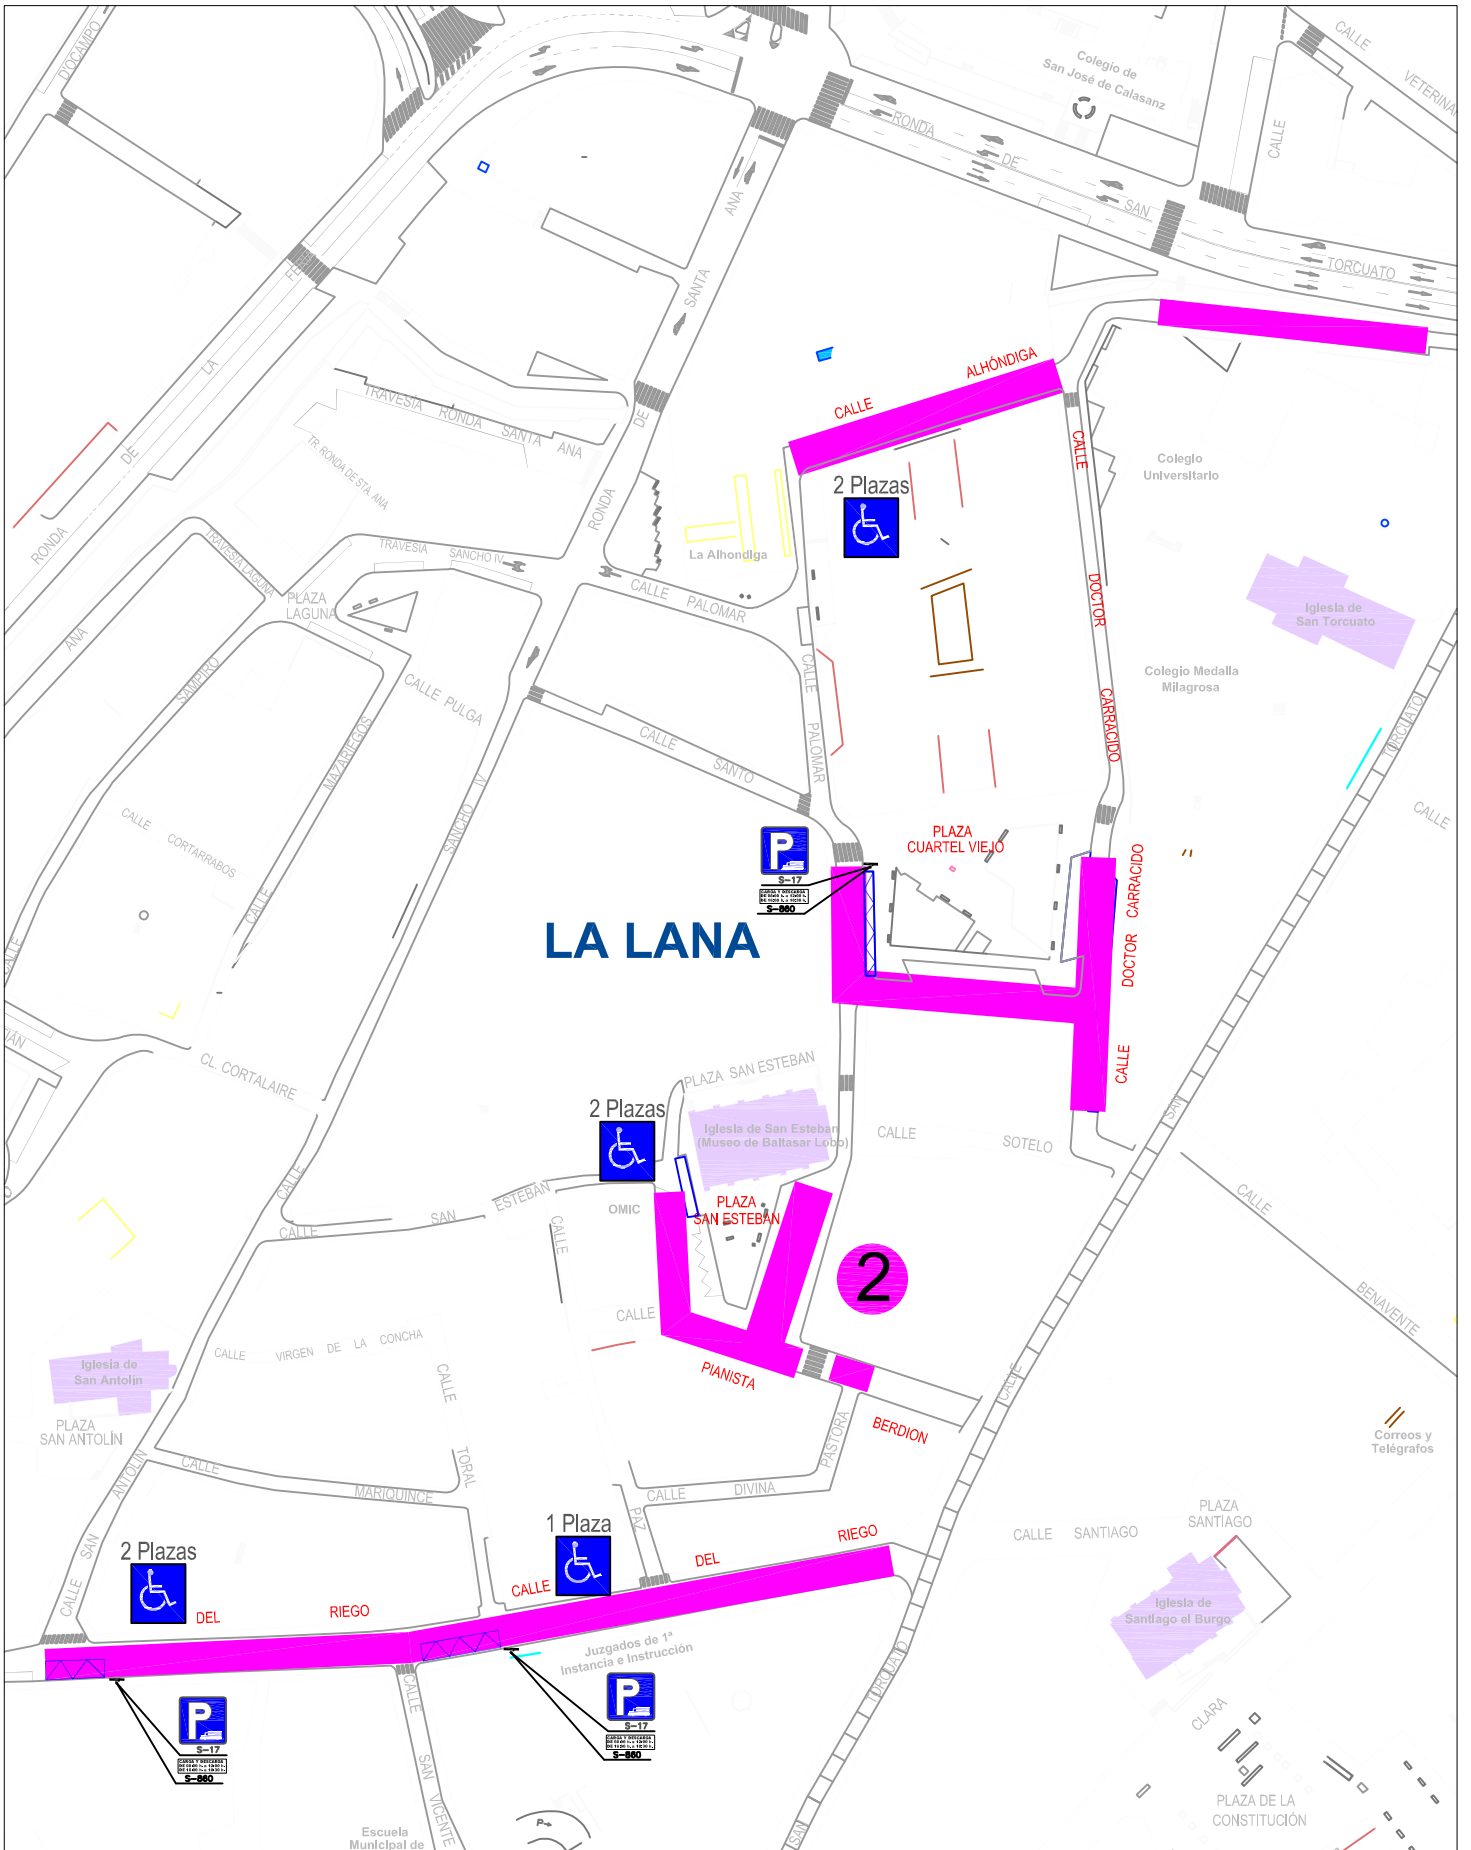

ESTACIONAMIENTOS EN ZONA O.R.A. (ZONA 2)

ZONA O.R.A. = 95 Plazas.
CARGA Y DESCARGA = 12 Plazas.
PLAZAS PERSONAS MOVILIDAD REDUCIDA = 7 Plazas.