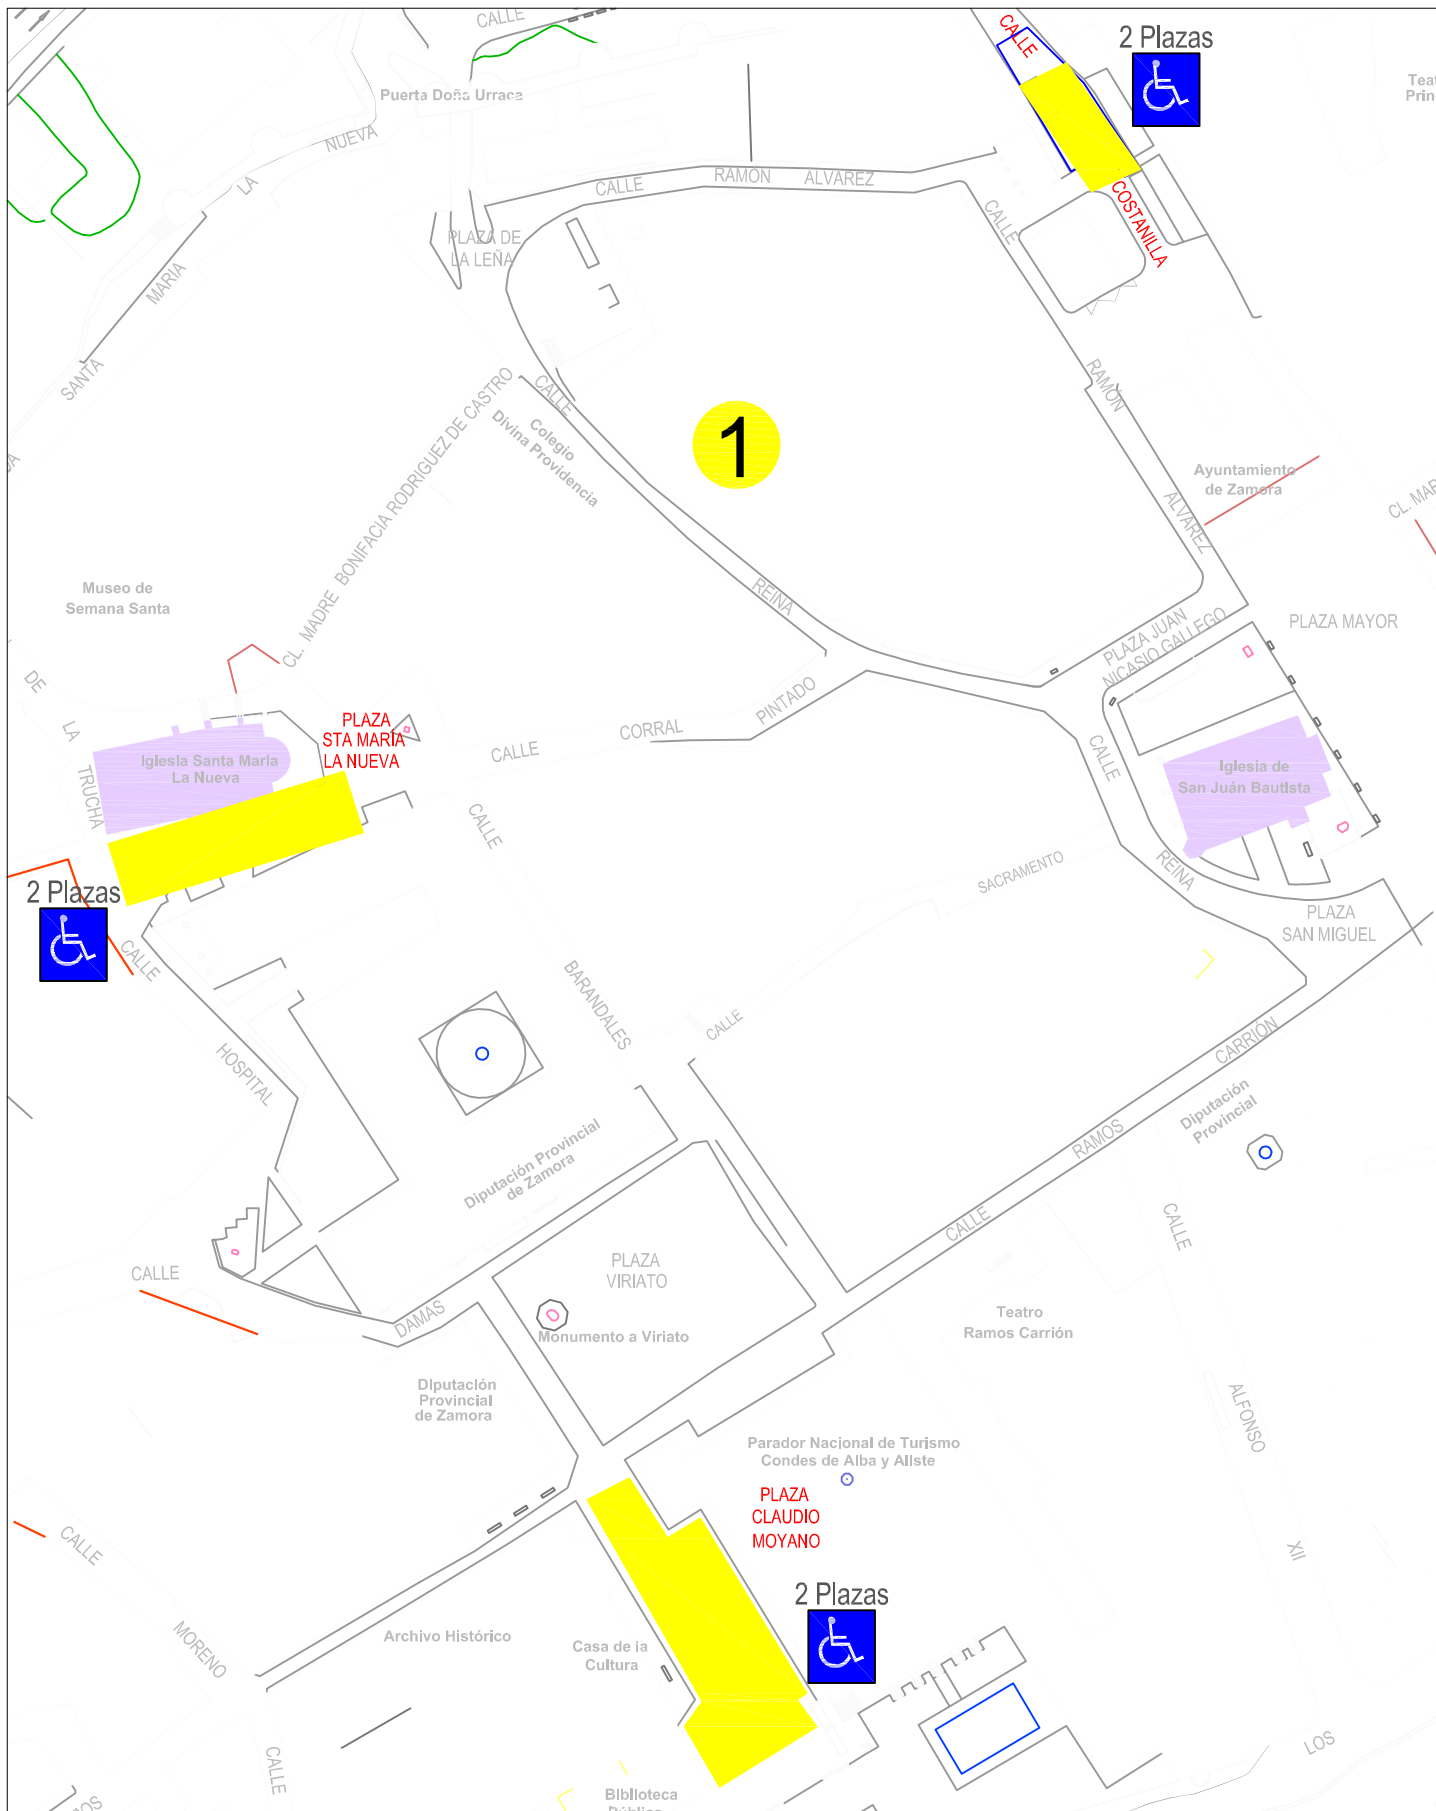

EXCMO. AYUNTAMIENTO DE ZAMORA
POLICIA MUNICIPAL

ESTACIONAMIENTOS EN ZONA O.R.A. (ZONA 1)

ZONA O.R.A. = 36 Plazas.
PERSONAS MOVILIDAD REDUCIDA = 6 Plazas.