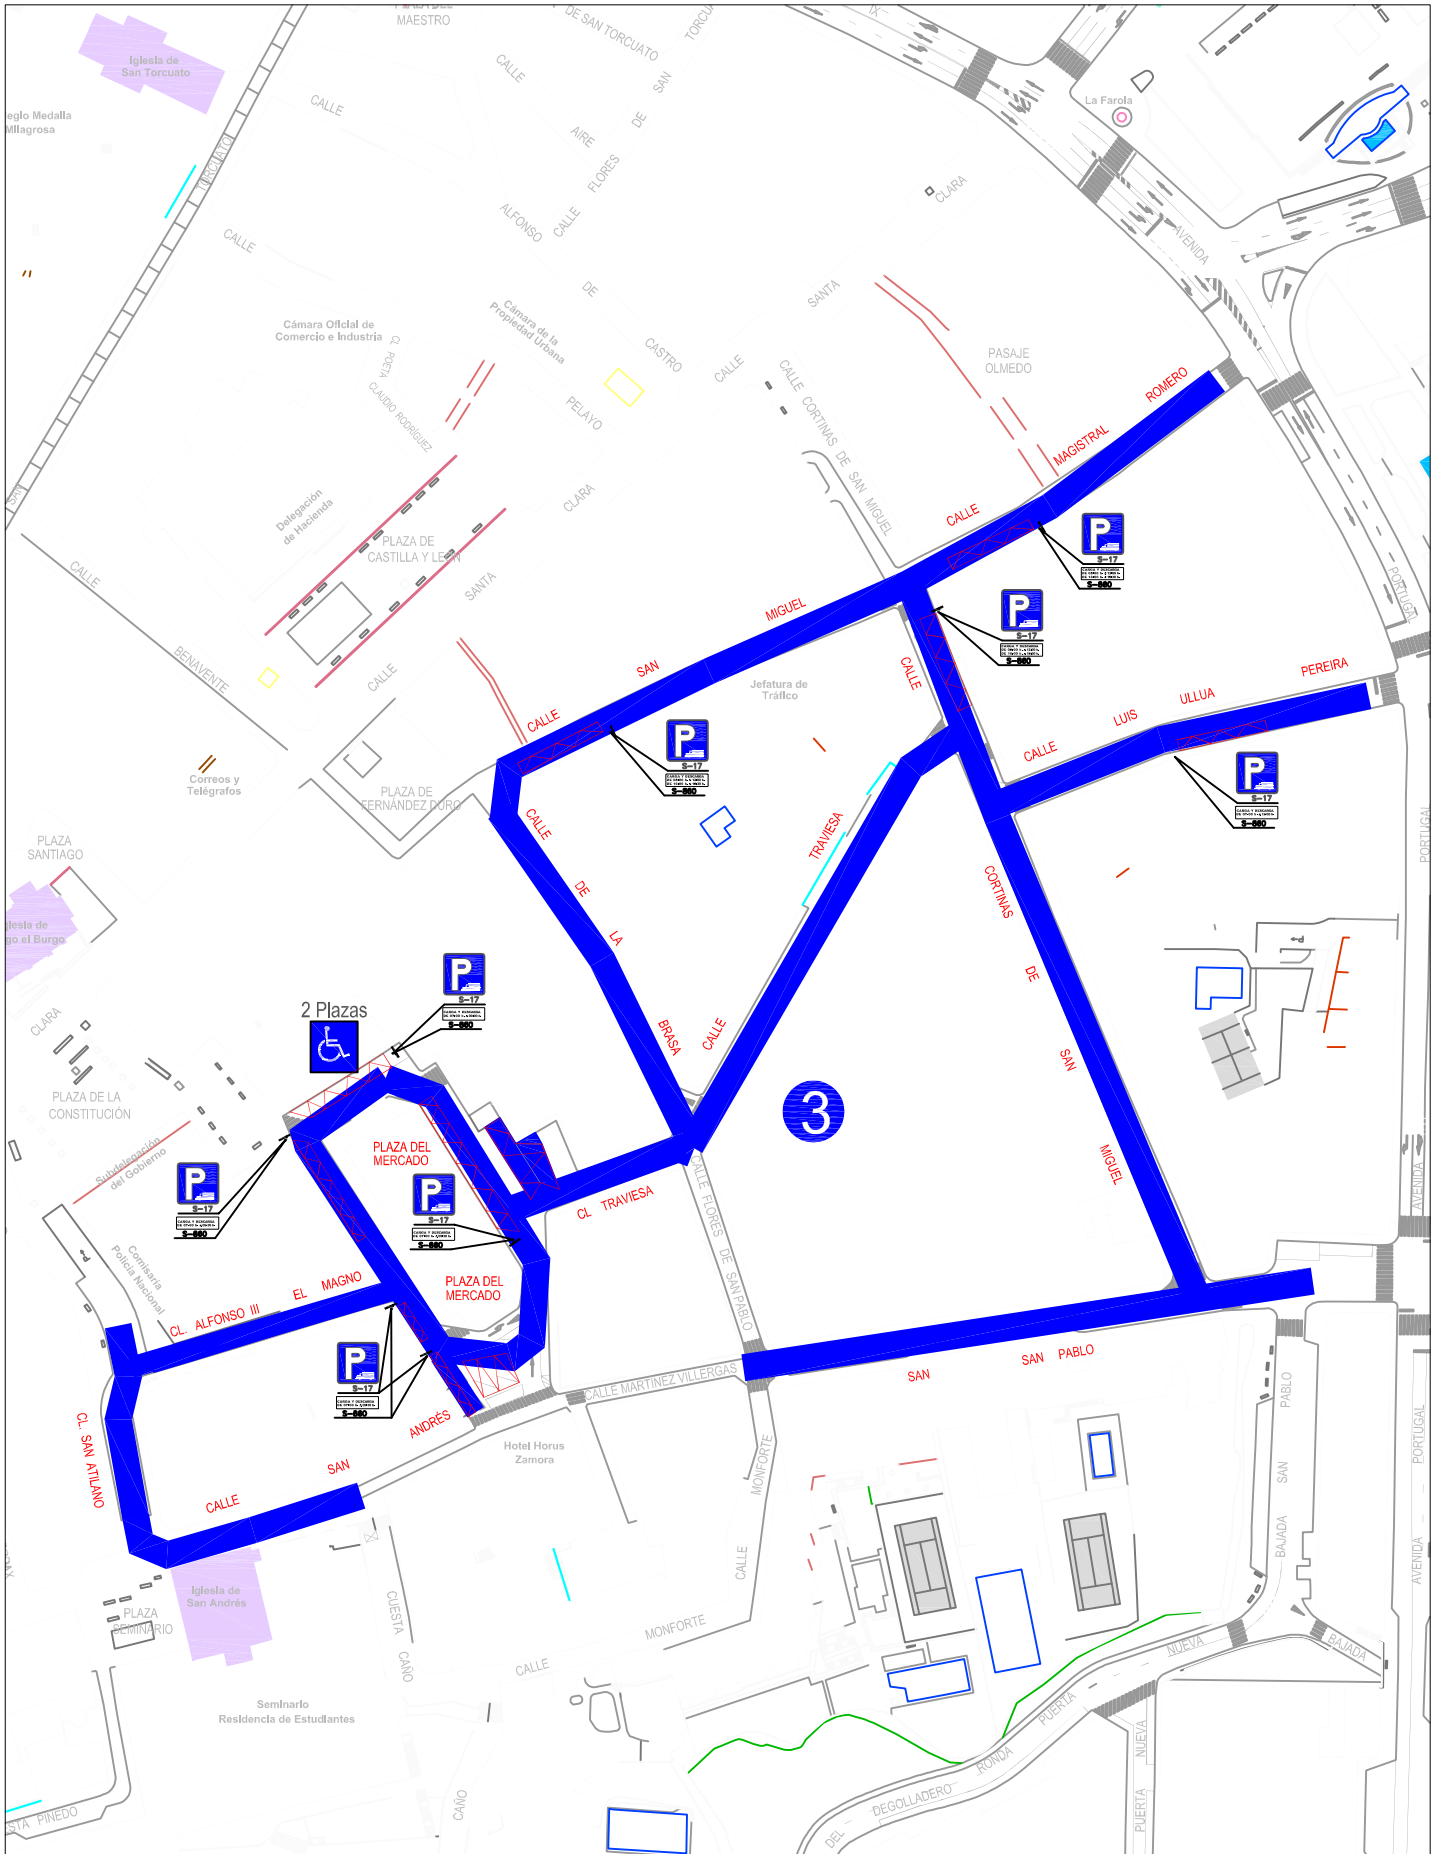

EXCMO. AYUNTAMIENTO DE ZAMORA
POLICIA MUNICIPAL

ESTACIONAMIENTOS EN ZONA O.R.A.

(ZONA 3)

ZONA O.R.A.= 175 Plazas.

CARGA Y DESCARGA= 74 Plazas.

PERSONAS MOVILIDAD REDUCIDA= 2 Plazas.