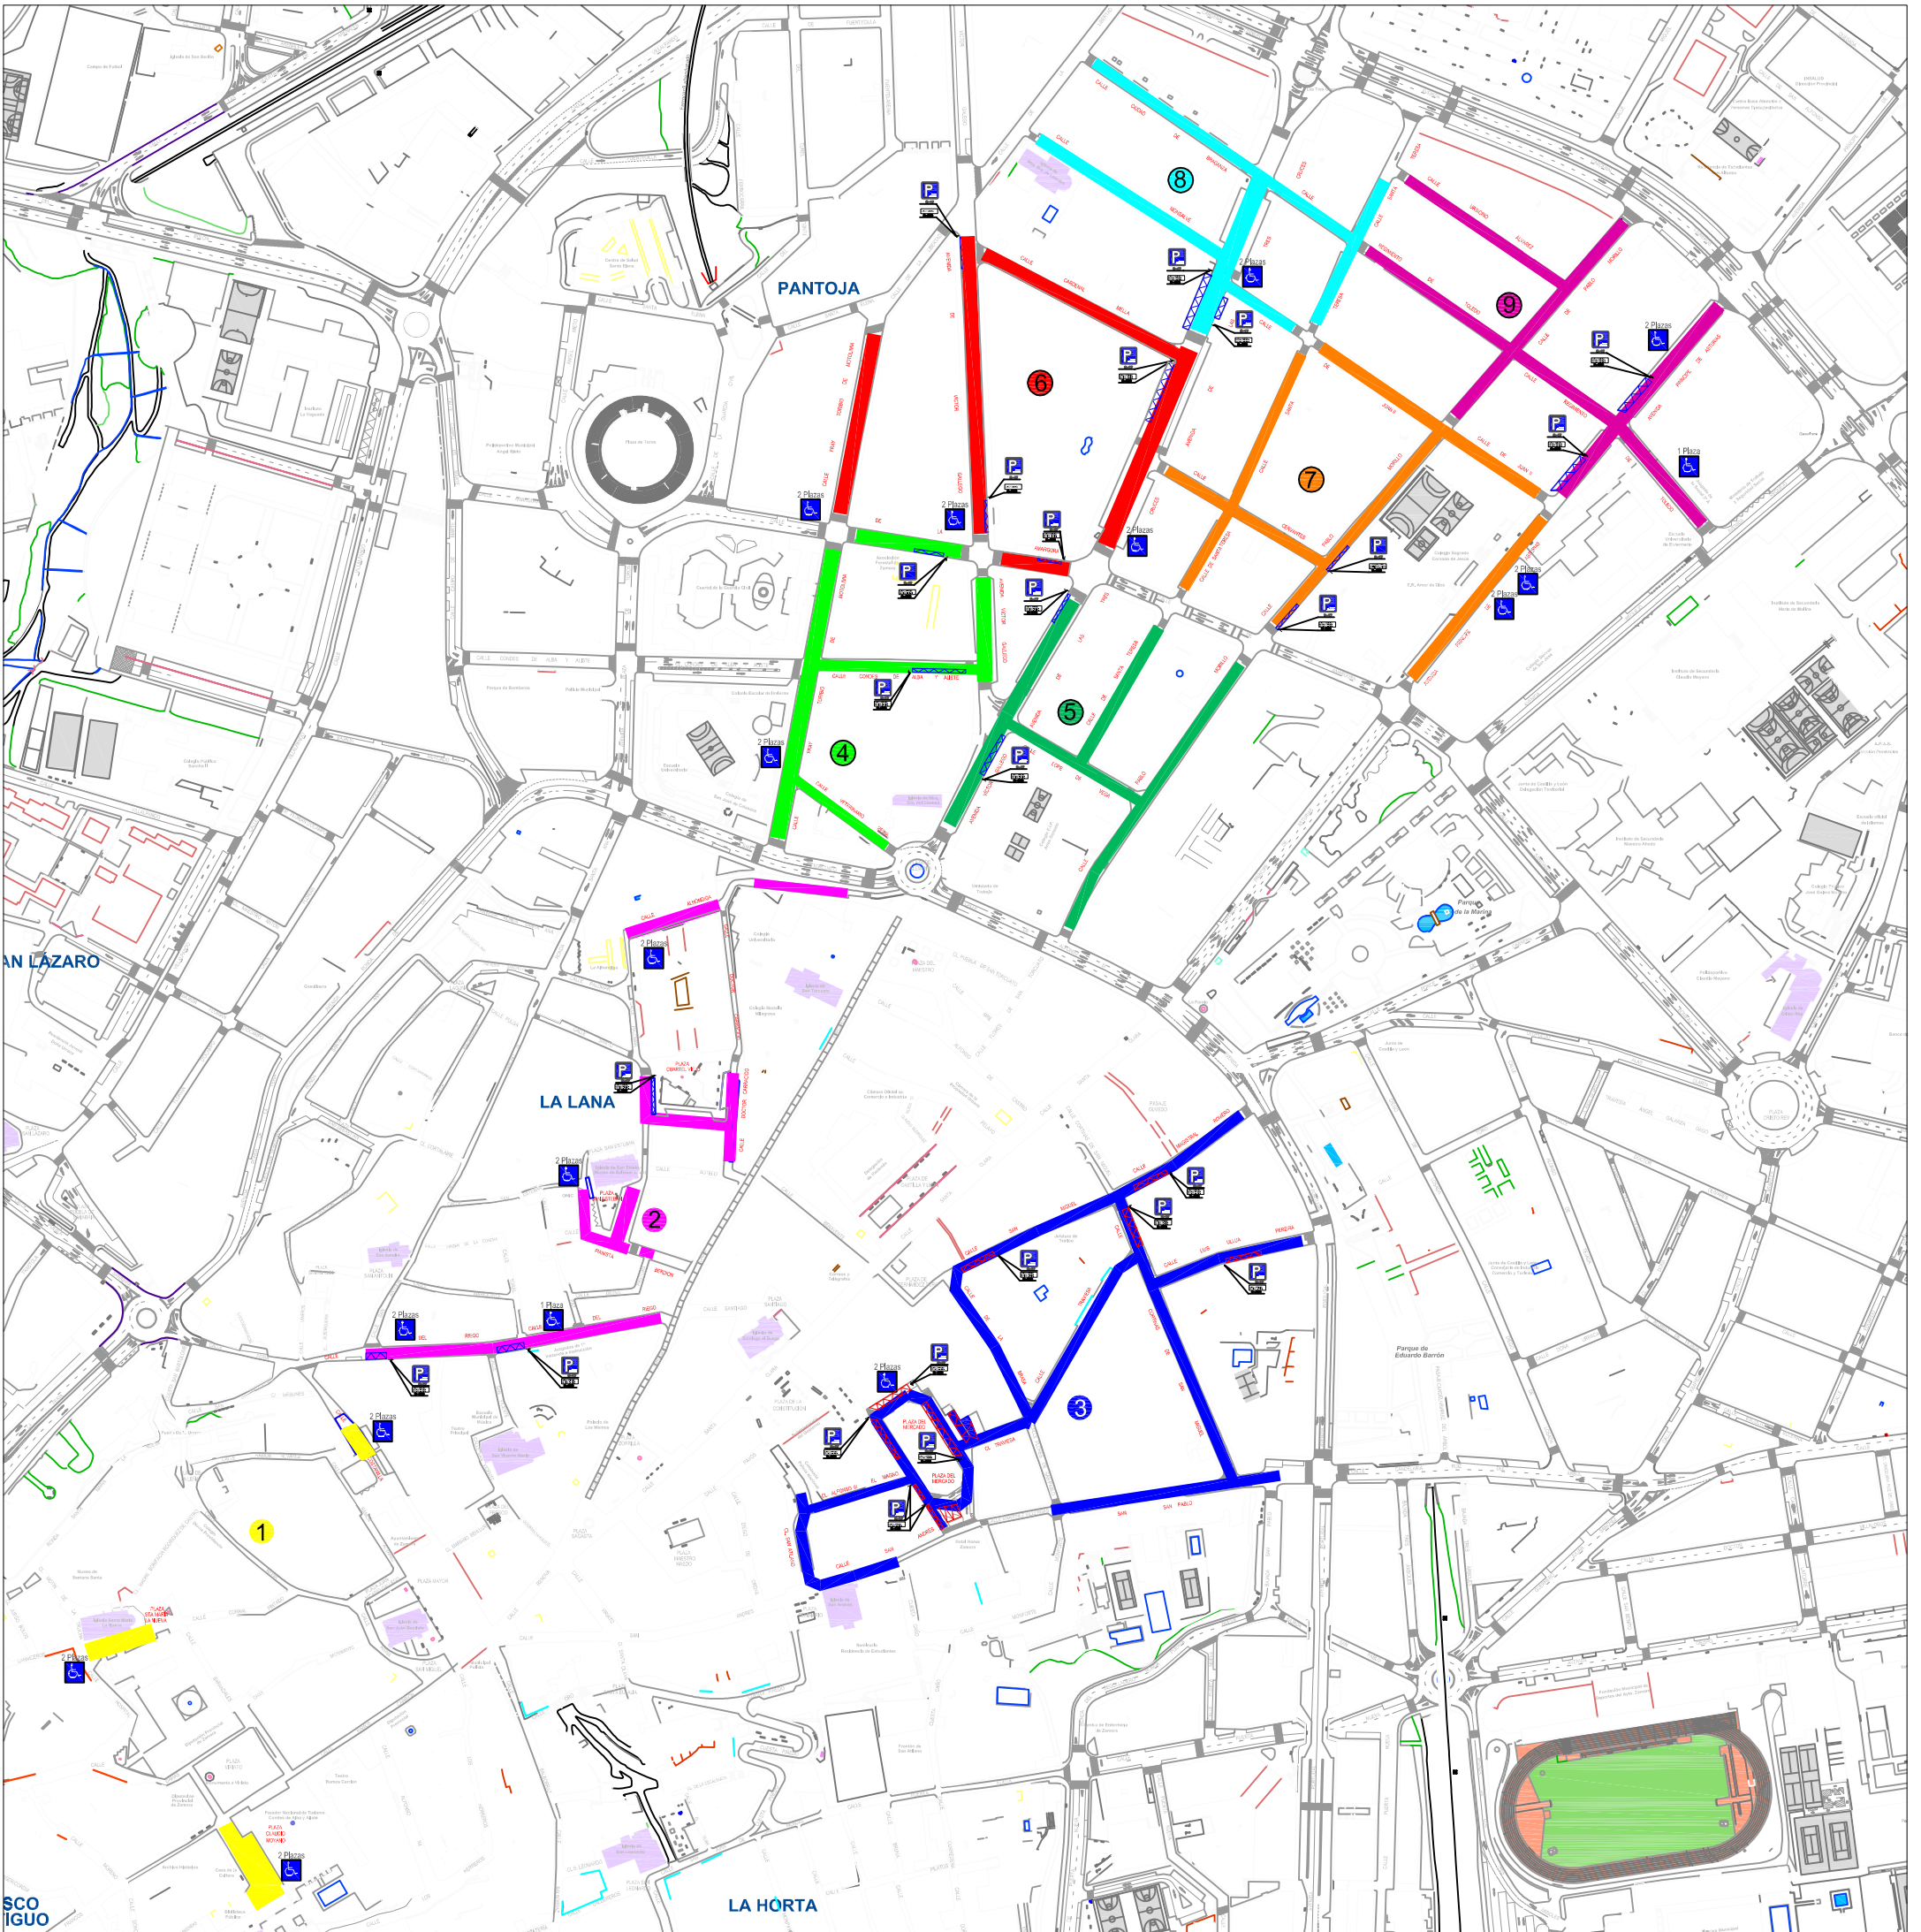

## ZONAS REGULADAS POR LA O.R.A.

#### ZONA 1

- Plaza de Claudio Moyano.
- Plaza de Santa María la Nueva.
- Calle Costanilla.

#### ZONA 2

- Calle del Riego.
- Plaza de San Esteban.
- Plaza del Cuartel Viejo.
- Calle Alhondiga.
- Calle Doctor Carracido.

#### ZONA 6

- Avda. Víctor Gallego, desde Plaza de Alemania hasta calle Lope de Vega.
- Avda. Tres Cruces, desde calle Lope de Vega hasta calle Amargura.
- Calle Lope de Vega.
- Calle Pablo Morillo, desde Avda. Alfonso IX hasta calle Amargura.
- Calle Santa Teresa, desde calle Lope de Vega hasta calle Amargura.