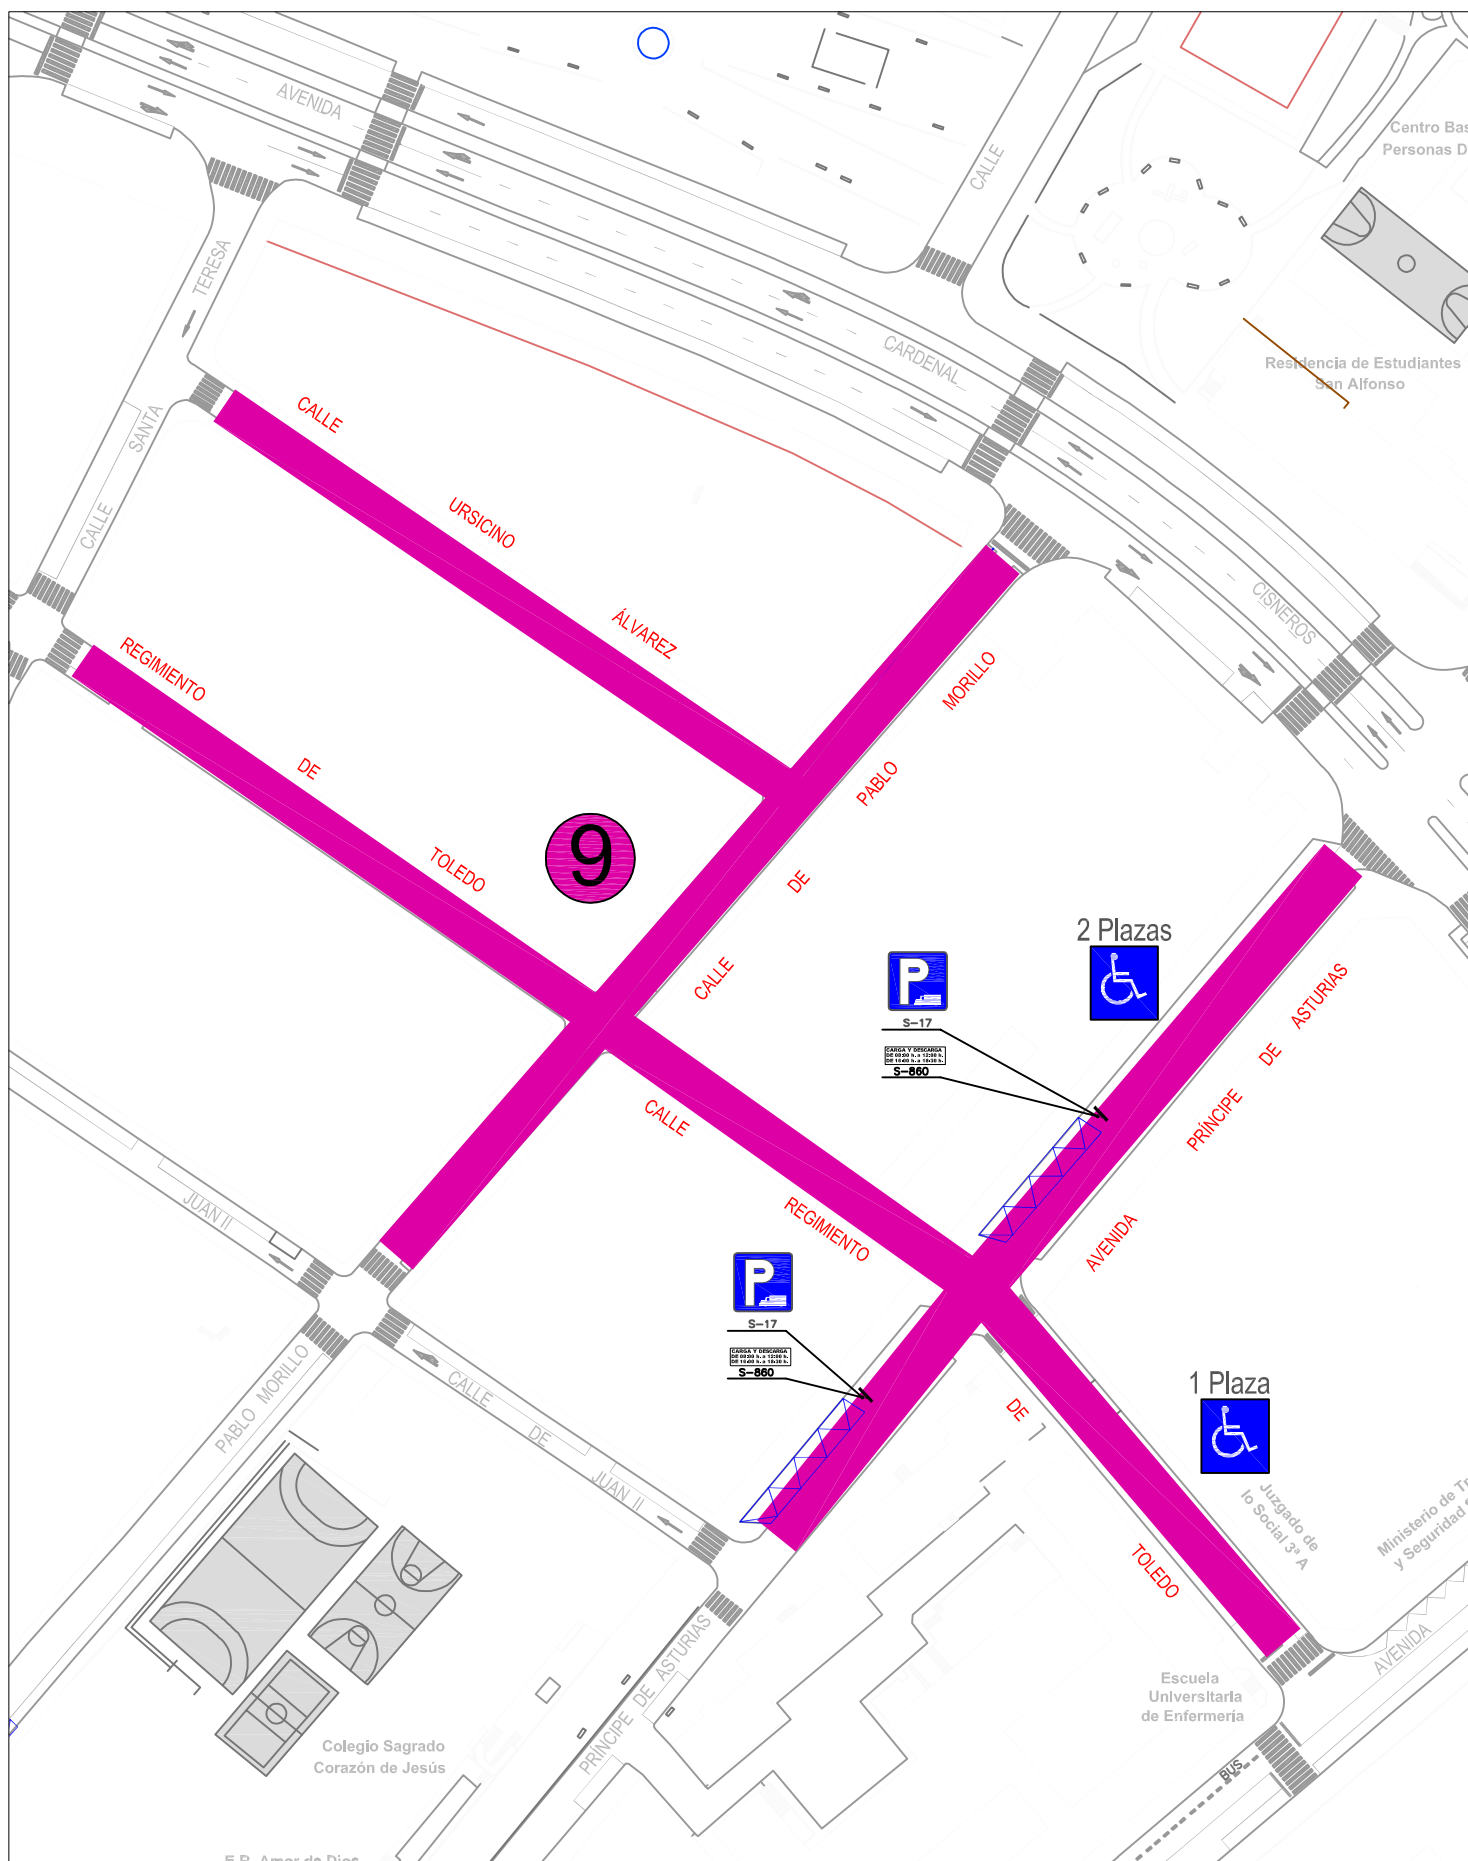

EXCMO. AYUNTAMIENTO DE ZAMORA
POLICIA MUNICIPAL

ESTACIONAMIENTOS EN ZONA O.R.A.

(ZONA 9)

ZONA O.R.A.= 154 Plazas.

CARGA Y DESCARGA= 9 Plazas.

PERSONAS MOVILIDAD REDUCIDA= 3 Plazas.